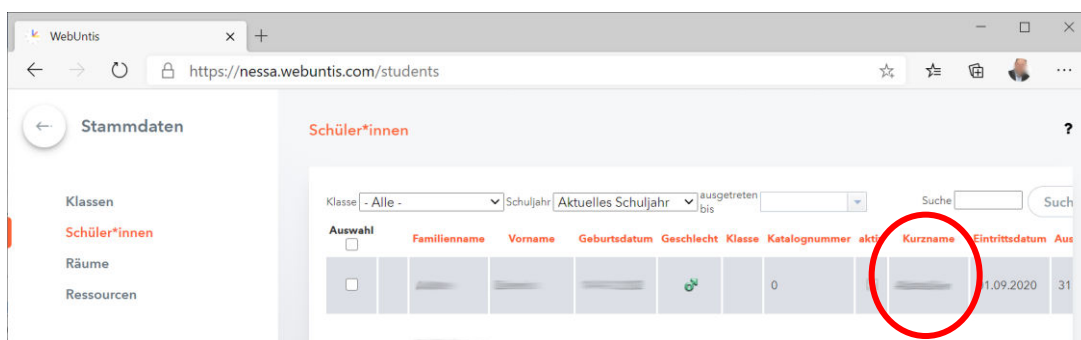

WebUntis Schülerzugang

Schüler, die bereits einen „WebUntis“-Zugang für unsere Schule haben können diesen weiterhin benutzen.

Alle anderen benötigen folgende Informationen:

1. Internetseite: <https://webuntis.com/>

2. **Schulname:** BSVII_Augsburg
(Groß- und Kleinschreibung spielt keine Rolle)

3. **Benutzername:** entspricht dem Kurznamen in „WebUntis“. I. d. R. sind das 6 Buchstaben des Nachnamens und 3 Buchstaben des Vornamens. Umlaute und Sonderzeichen werden konvertiert z.B. (Büßbacher Paul hat den

Kurznamen: BüßbacPau und den Benutzernamen: BuessbacPau). Dies gilt nur für Neuanmeldungen. Alte Accounts bleiben bestehen.

4. Zur Sicherheit sollte der Benutzername in „WebUntis“ durch den Lehrer kontrolliert werden. (Groß- und Kleinschreibung spielt keine Rolle)

5.