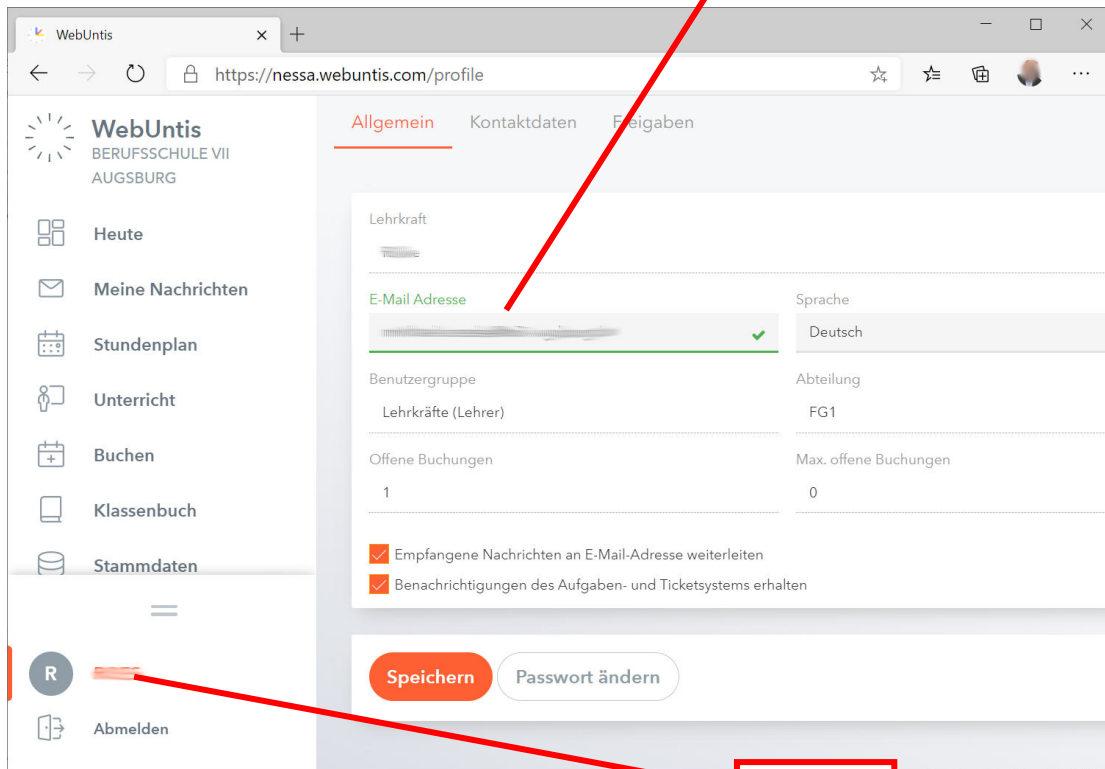

WebUntis Schülerzugang

Schüler, die bereits einen „WebUntis“-Zugang für unsere Schule haben können diesen weiterhin benutzen.

Alle anderen benötigen folgende Informationen:

1. Internetseite: <https://webuntis.com/>

2. **Schulname:** BSVII_Augsburg
(Groß- und Kleinschreibung spielt keine Rolle)

3. **Benutzername:** entspricht dem Kurznamen in „WebUntis“. I. d. R. sind das 6 Buchstaben des Nachnamens und 3 Buchstaben des Vornamens. Umlaute und Sonderzeichen werden konvertiert z.B. (Büßbacher Paul hat den

Kurznamen: BüßbacPau und den Benutzernamen: BuessbacPau). Dies gilt nur für Neuanmeldungen. Alte Accounts bleiben bestehen.

4. Zur Sicherheit sollte der Benutzername in „WebUntis“ durch den Lehrer kontrolliert werden. (Groß- und Kleinschreibung spielt keine Rolle)

- Profil auswählen (links unten)
- E-Mail eintragen

Emailadresse

Profil

Mobiler Zugang

Hier müssen Sie lediglich die App installieren und die Schule auswählen!